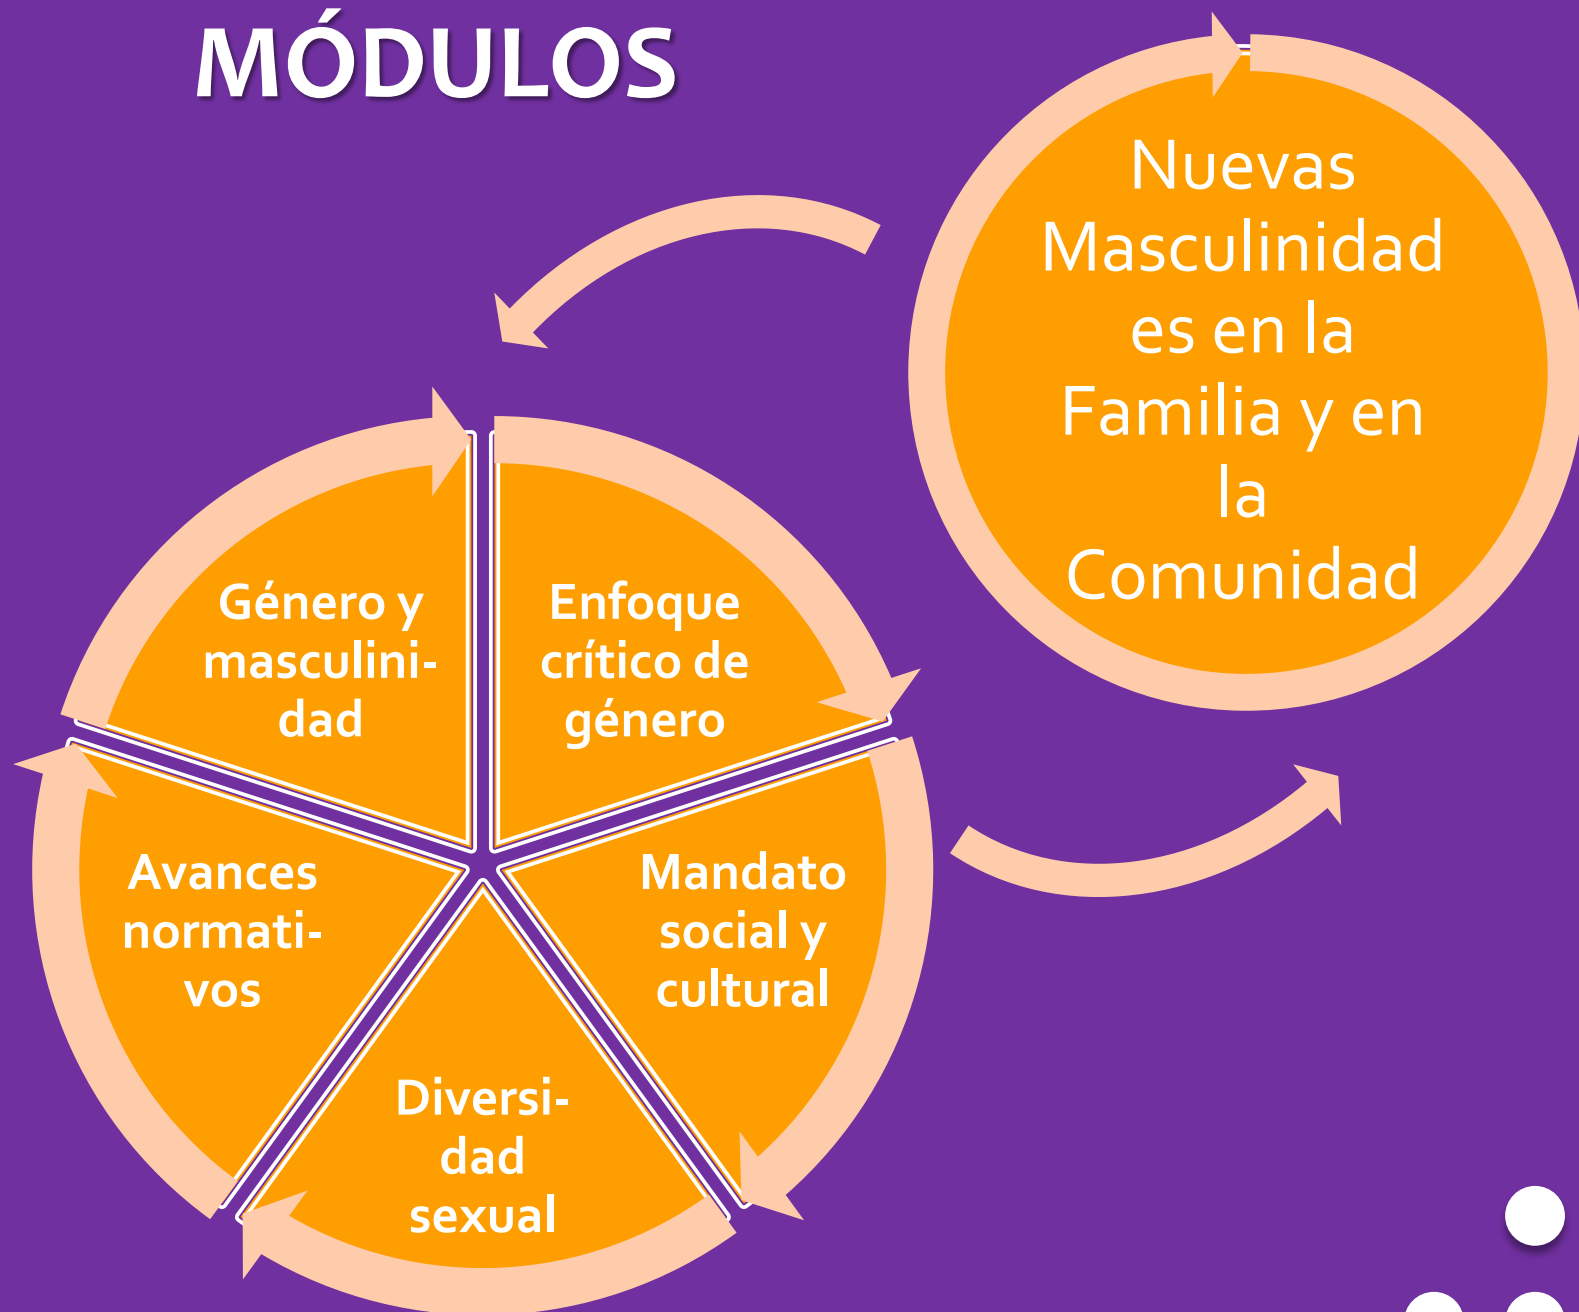

ABRE

ABRE es una metodología diseñada para conducir procesos de reflexión sobre Nuevas Masculinidades, a través de técnicas artísticas participativas, basadas en el mito de la masculinidad. Esta metodología integral facilita la disposición al cambio y a experimentar el reto de vivir una nueva masculinidad, en contraposición a la masculinidad normada y sus mandatos.

MÓDULOS

**ARTISTAS
TRABAJANDO**